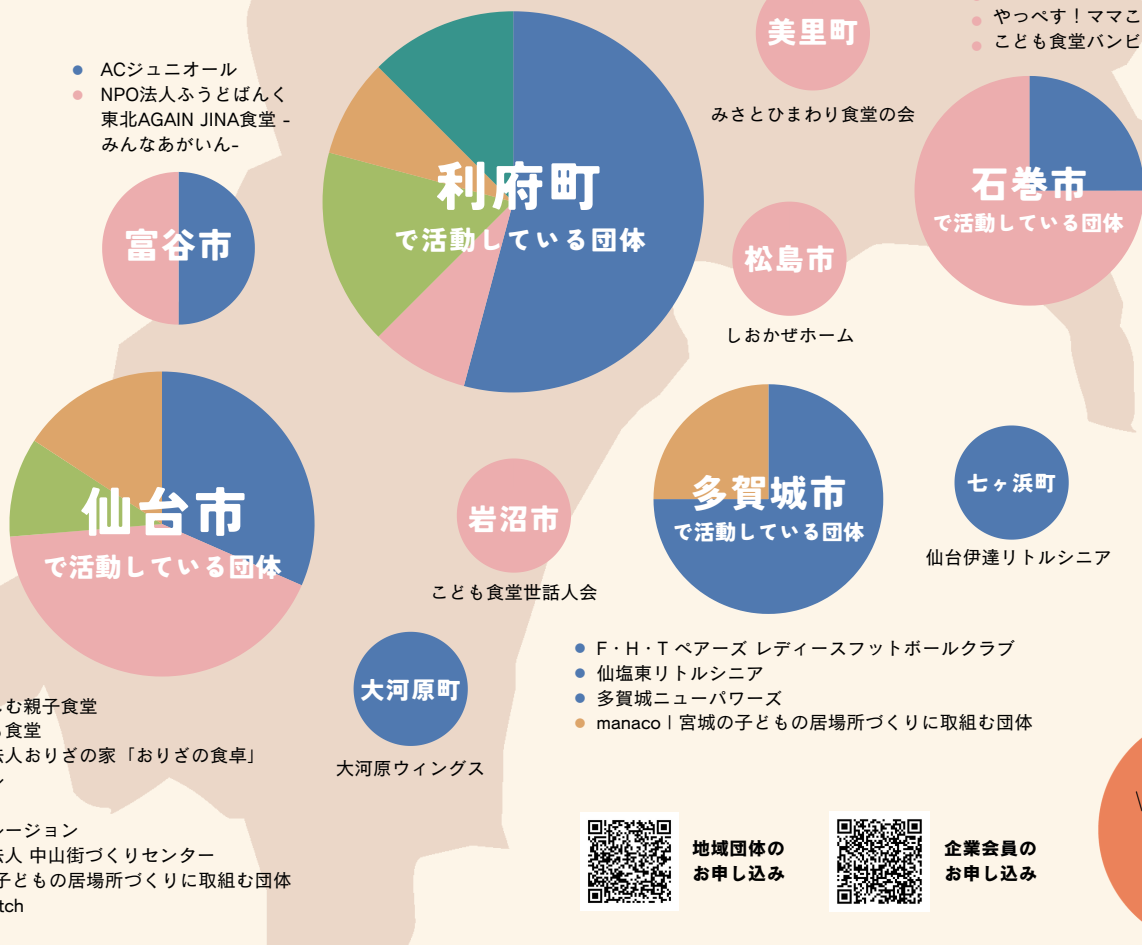

- 岩切少年野球クラブ
- 仙台南クラブスポーツ少年団
- 仙台スポチャングラブ
- 岩切サッカースポーツ少年団
- 宮城野ブッシュヤーズ
- いずみワクワク食堂
- 虹色実行委員会 校内カフェRainbow
- こども食堂COCOKU～RU
- よりみちの会

- 子どもも親も楽しむ親子食堂
- ほいくえんこども食堂
- 特定非営利活動法人おりざの家「おりざの食卓」
- ハッピースマイル
- 昔あそび+
- アート・インクルージョン
- 特定非営利活動法人 中山街づくりセンター
- manaco | 宮城の子どもの居場所づくりに取組む団体
- 認定NPO法人Switch

- ACジュニオール
- NPO法人ふうどばんく 東北AGAIN JINA食堂 - みんなあがいん-

- 利府レッドスターズ
- 宮城利府・利府ユニオン
- 青山サッカースポーツ少年団
- ファインビッチアリーダーズ利府
- 利府館山野球スポーツ少年団
- りふスポーツクラブ
- 利府町柔道スポーツ少年団
- 仙台東ソフトテニスクラブ
- 宮城黒松利府リトルシニア
- 利府グレートベアーズ
- 青山ベースボールクラブ
- 宮城県キンボールスポーツ連盟
- 利府西ブルーファイターズ

- 一般社団法人復興支援士業ネットワーク 「心と体がリラックスする子ども食堂」
- ゼロ円商店街
- 利府太鼓
- 利府町民劇団「ありのみ」
- 利府町芸術文化協会
- 利府町刈安染めプロジェクト
- 利府町ジュニア・リーダー「十符っ子」
- 利府町みどりの少年団
- 利府高校ラグビー部
- 利府高校ハンドボール部
- 利府高校吹奏楽部

- 宮城県キンボールスポーツ連盟
- こども食堂 あいさん家
- やっべす！ママこども食堂
- こども食堂バンピーニ

地域団体の
お申し込み

企業会員のお
申し込み