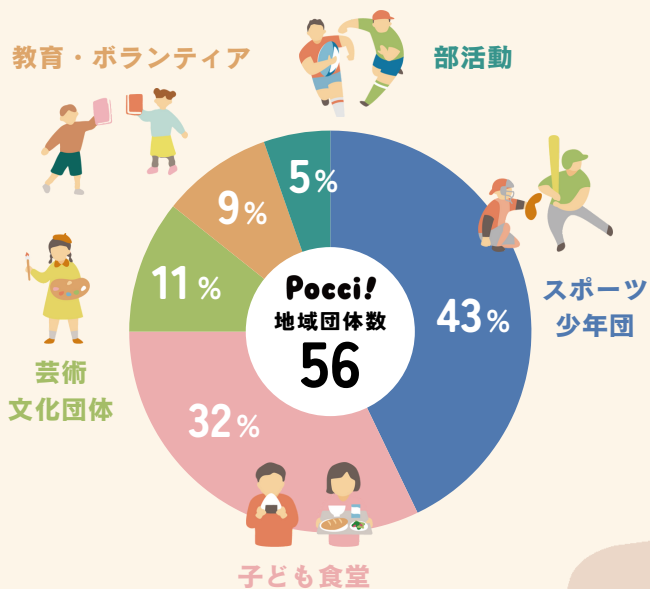

Pocci!参加団体増えています！ 地域団体MAP

Pocci!は、2022年11月 利府町でスタート。
2024年4月から宮城県各地にエリアを拡大中！

- 岩切少年野球クラブ
- 仙台南クラブスポーツ少年団
- 仙台スポチャングラブ
- 岩切サッカースポーツ少年団
- 宮城野ブッシュヤーズ
- いずみワクワク食堂
- 虹色実行委員会 校内カフェRainbow
- こども食堂COCOKU～RU
- よりみちの会